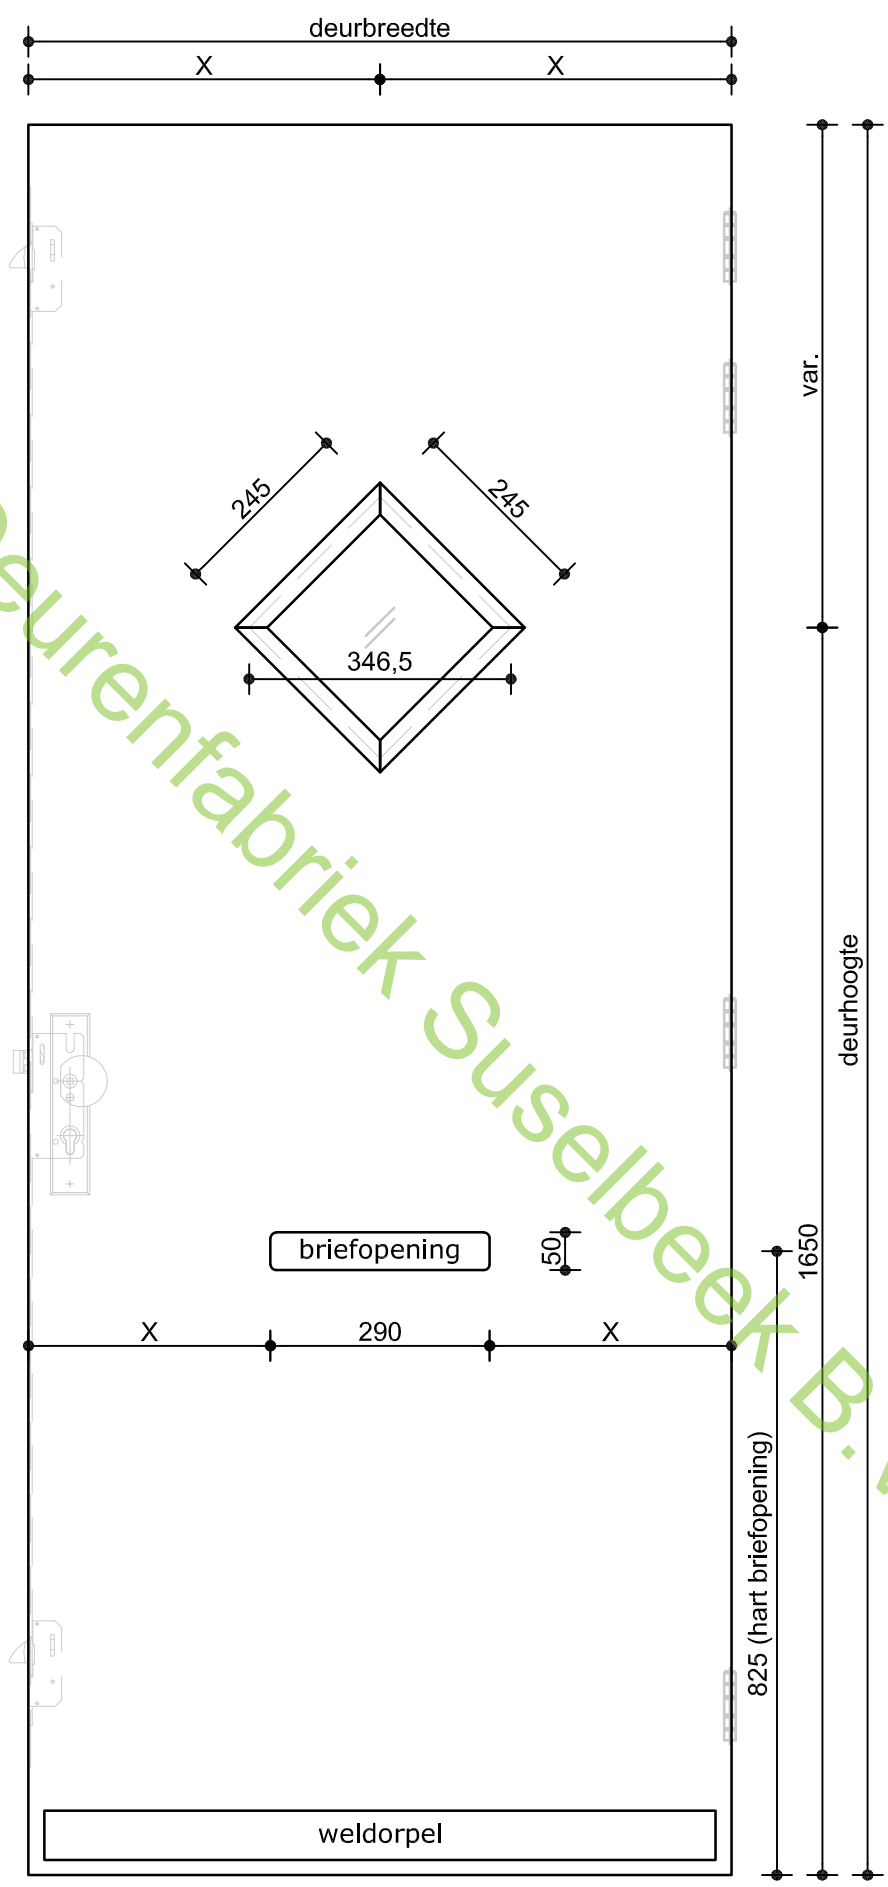

Deurenfabriek Suselbeek B.V.

Omschrijving:
VOORAANZICHT
SAMENGESTELDE DEUR

Datum: 03-mrt-'21
Tekenaar: RM
Schaal: 1:10

Model:
9313